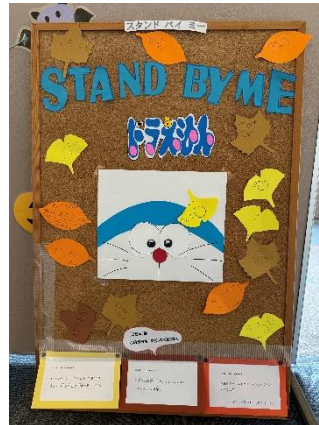

チャレンジキッズ どんぐり
放課後通信
令和6年12月10日
文責 本田 竜一

★ 10月の様子★

↑ 映画上映中の様子

※映画鑑賞後のクイズ大会

岩内町で行われたハロウィンイベントの様子 →
天気の良い時には、歩いて対象のお店に行ってスタンプラリーをしておやつをもらうことができていました。店員さんに声をかけるのが恥ずかしく支援者の後ろに隠れる子どもいましたが最後は勇気を出して「トリック・オア・トリート！」と元気に伝えることができていました。おやつをたくさんもらって嬉しさが隠しきれない子どもたちでした。(^^)

10月は、祝日利用に映画鑑賞会を楽しみました。調理実習では、映画のおとものにポップコーンを自分たち味付けまで作りました。自分たちで焼く係・味付け担当を決めてそれぞれに役割が当たるように話し合いをして行っていました。映画を見ている際は、映画館を楽しむためのマナー(隣の人にちっかいを出さない・立ち歩かない・お話をしない)を子どもたちにも意識してもらいドラえもん映画を満喫しました。なかには、集中が切れて隣の友達に声をかけそうになる場面もありましたが、なんとかこらえて最後まで集中して見る事ができていました。鑑賞の最後には、ドラえもんクイズ大会をして笑顔にお家に帰ってしました。